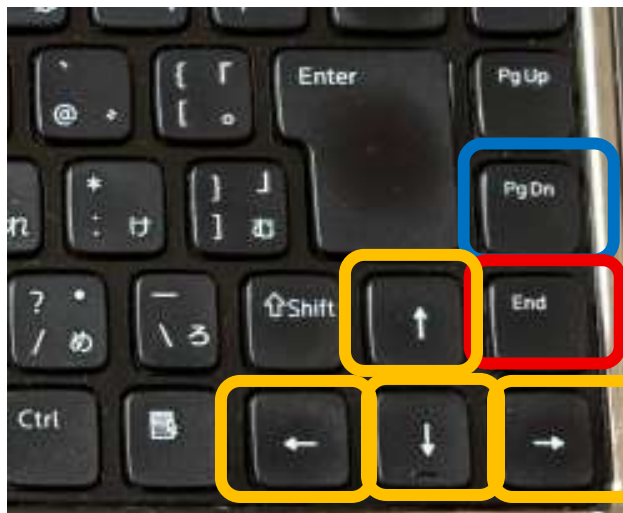

ケアシステム操作説明 260607

ホイールで1秒進む、もどる

右クリックでコマ送り
長押しで再生

停止/再生

長押し で
映像終了

長押し で
20 秒前映像
開始

停止/再生

戻る